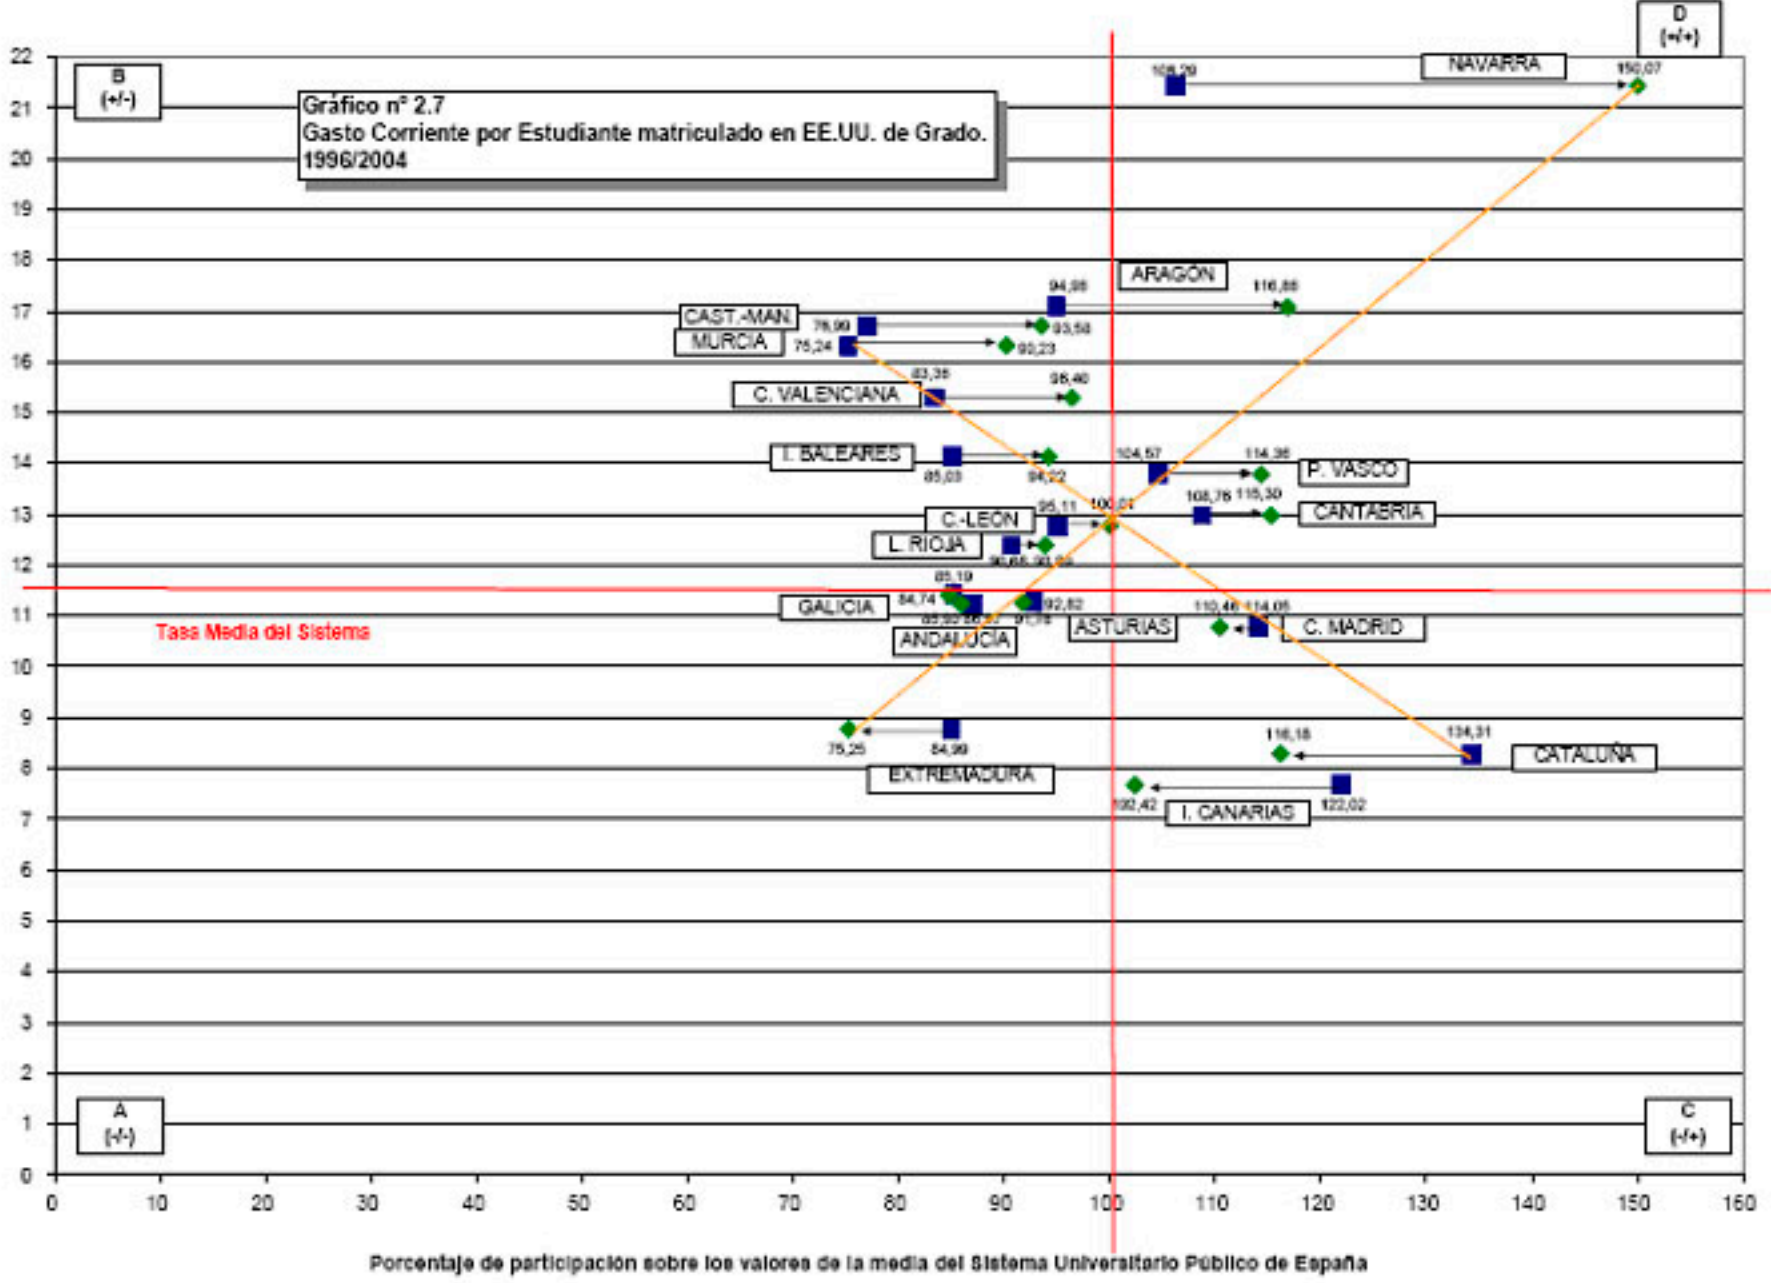

Tasa de Crecimiento Interanual

Diferencial:
Año 1996: 59,07
Año 2004: 74,82

Fuente: La Universidad Española en cifras. Observatorio Universitario. CRUE. Elaboración propia.

Tasa de Crecimiento Interanual

Diferencial:
Año 1996: 60,16
Año 2004: 87,58

Fuente: La Universidad Española en cifras. Observatorio Universitario. CRUE. Elaboración propia.