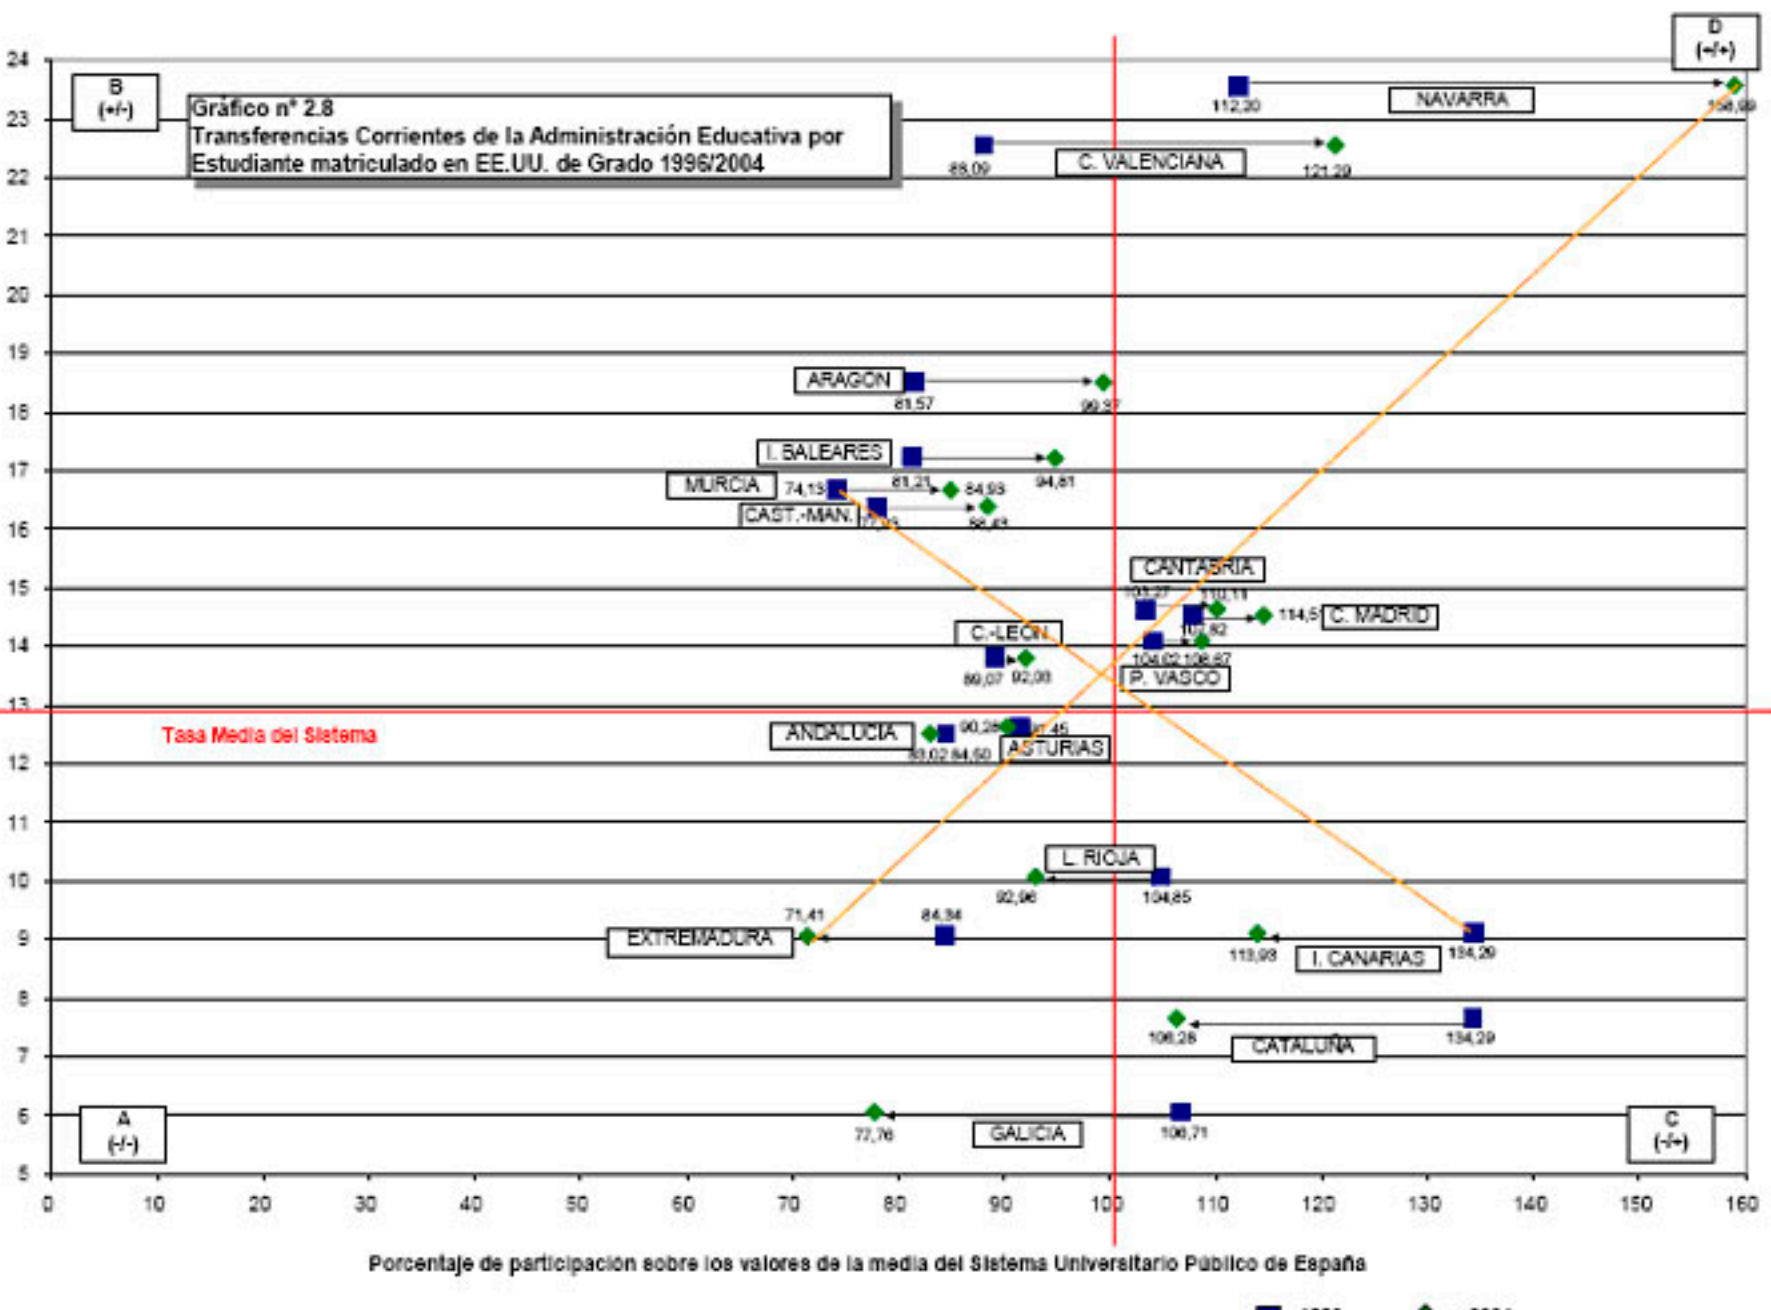

Tasa de Crecimiento Interanual

Diferencial:
Año 1996: 59,07
Año 2004: 74,82

Fuente: La Universidad Española en cifras. Observatorio Universitario. CRUE. Elaboración propia.

Tasa de Crecimiento Interanual

Diferencial:
Año 1996: 60,16
Año 2004: 87,58

Fuente: La Universidad Española en cifras. Observatorio Universitario. CRUE. Elaboración propia.