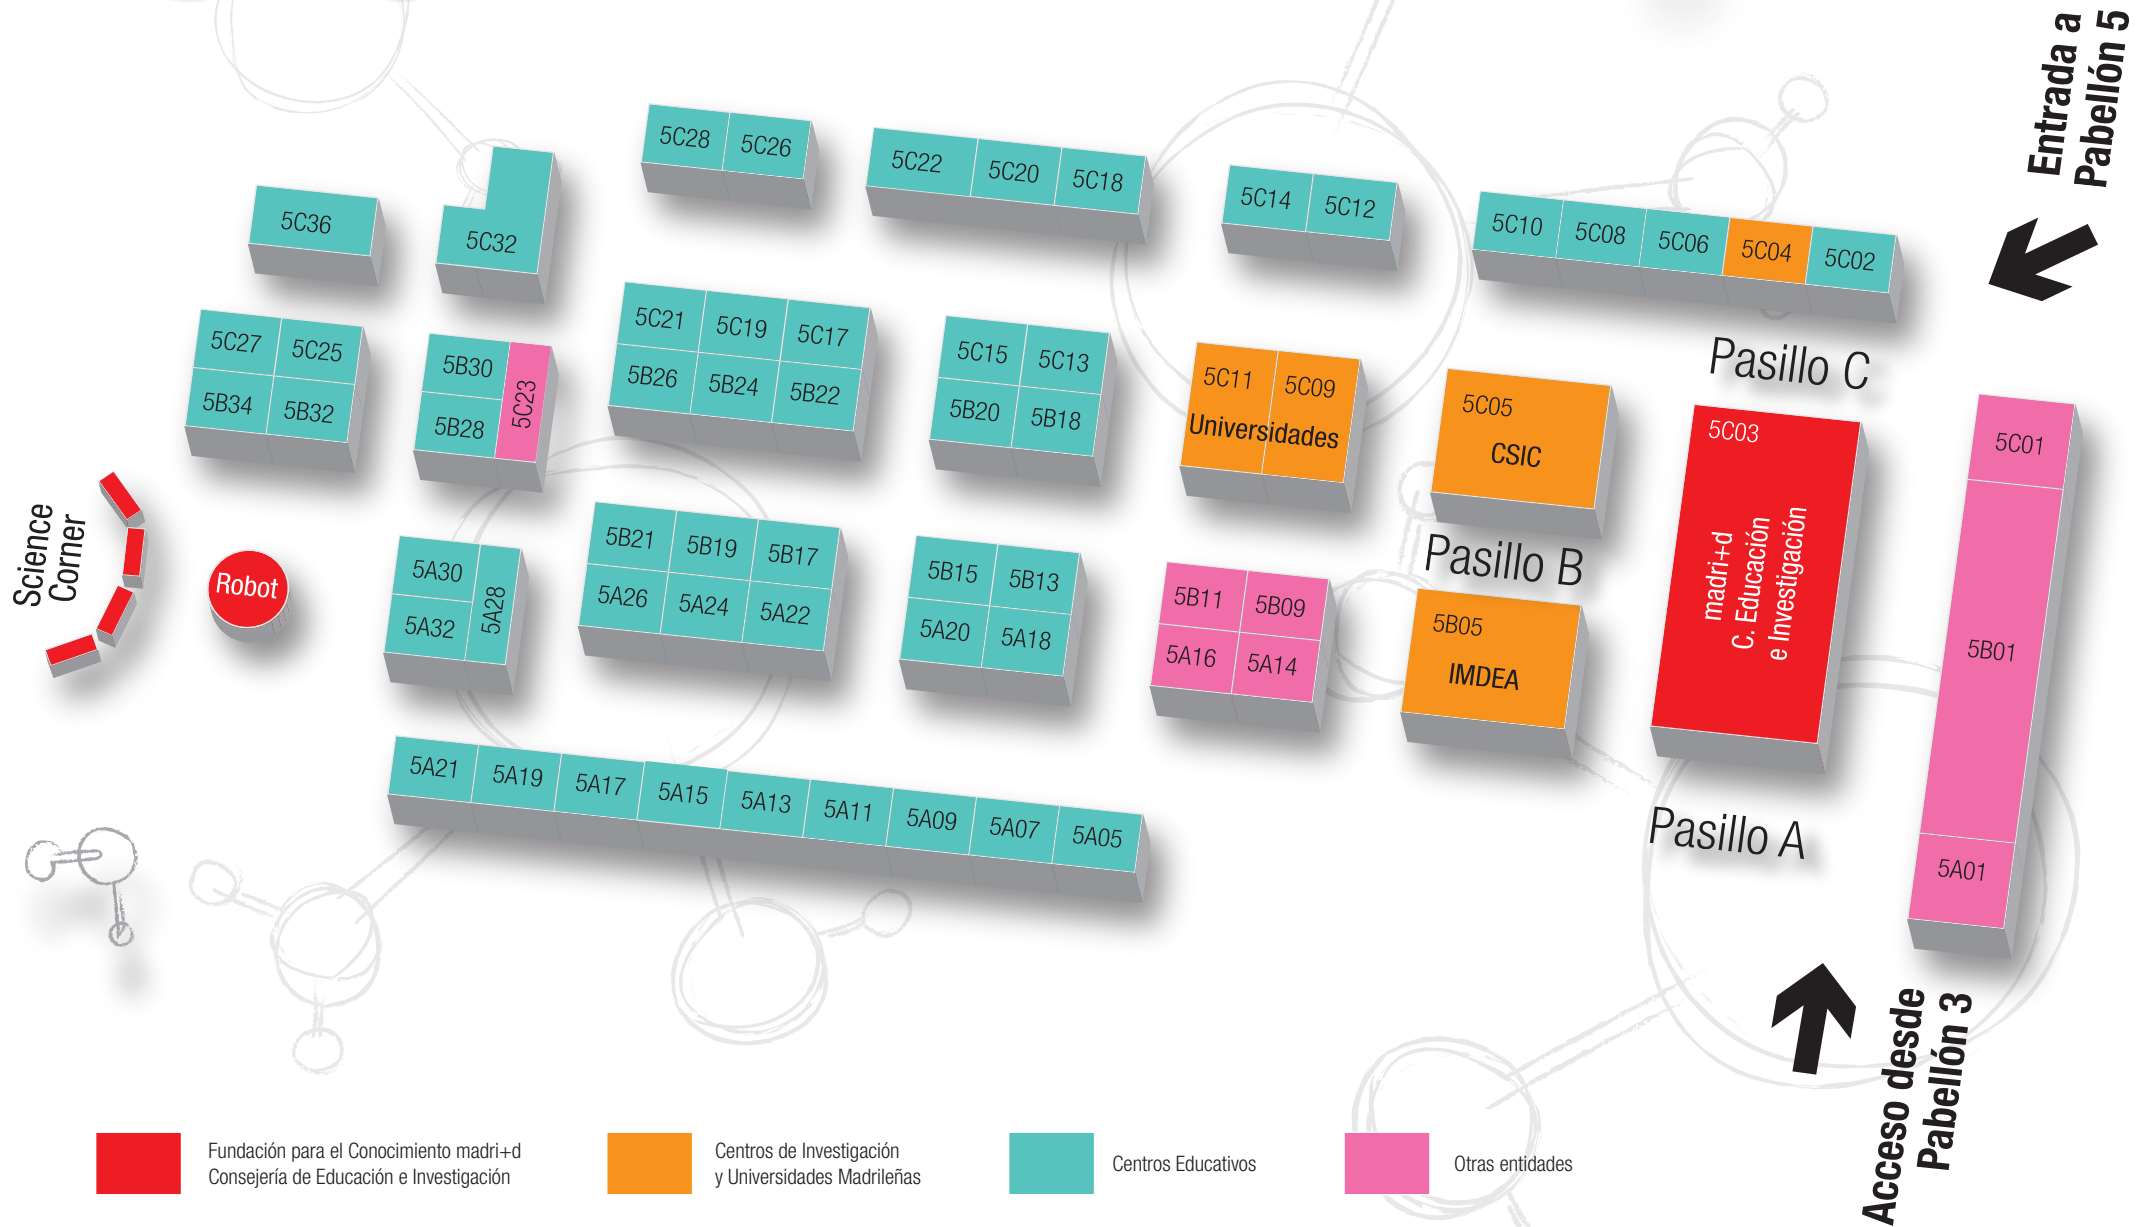

feria madrid por la ciencia y la innovación

Fundación para el Conocimiento madr+d
Consejería de Educación e Investigación

Centros de Investigación
y Universidades Madrileñas

Centros Educativos

Otras entidades